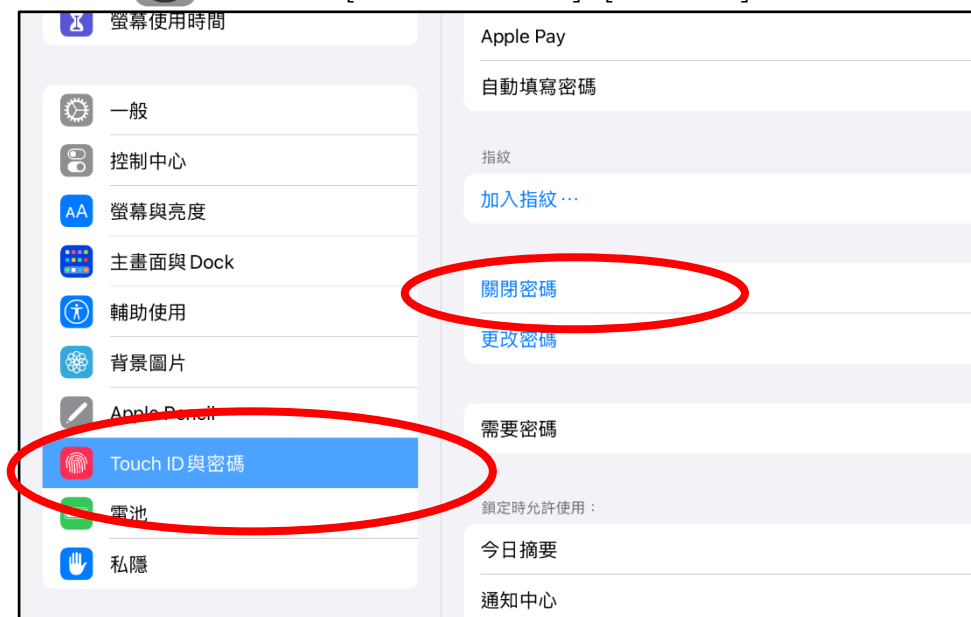

基督教聖約教會堅樂中學

地址：香港九龍觀塘曉明街26號

電話：27274311 傳真：23473916

學校網頁：http://www.holmglad.edu.hk

安裝 MDM 前須完成的步驟：

1. 將 iPad 升級到最新 iOS 版本（現時為 16.5.1）。
2. 備份 iPad 內所有有用資料，安裝 MDM 後所有資料均會被刪除。
3. 關閉 iPad 密碼鎖。（參考說明 A）
4. 登出 AppleID。（參考說明 B）
5. 檢查 iPad 是否有 64GB 或以上儲存空間。（參考說明 D）
6. 在 iPad 背面貼上標籤，標明學生的班別、姓名及學號。

說明：

- A. 在 iPad 頁面進入 ，按左邊[TouchID 與密碼]>[關閉密碼]，並重新輸入舊密碼。