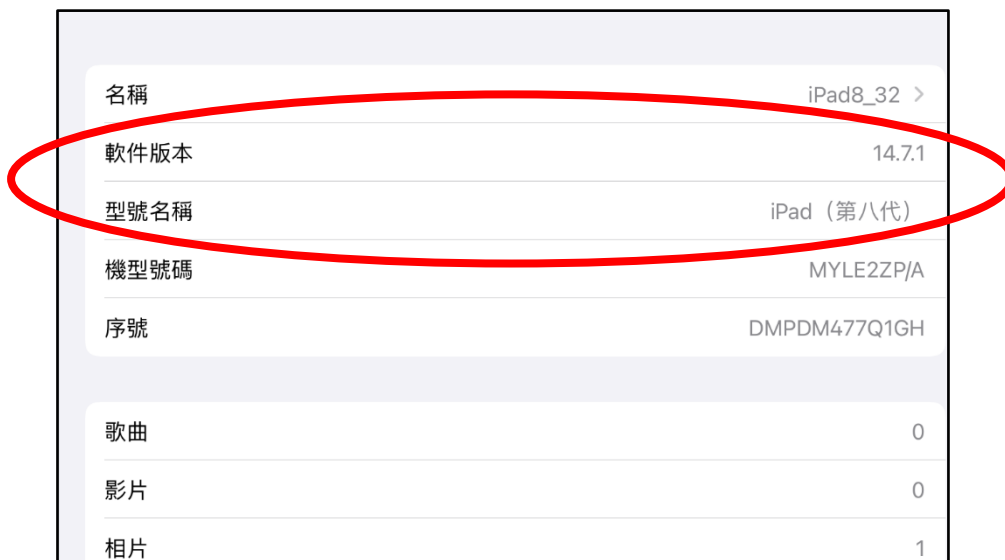

說明：

- A. 在 iPad 頁面進入 ，按左邊[TouchID 與密碼]>[關閉密碼]，並重新輸入舊密碼。

B. 檢查是否已登出 AppleID。

C. 檢查 iPad 版本

[設定]>[一般]>畫面右方 [關於本機] 就查到 iPad 版本（型號名稱），和 iPadOS 版本（軟件版本）。

D. 檢查 ipad 是否有 64GB 或以上的儲存空間。