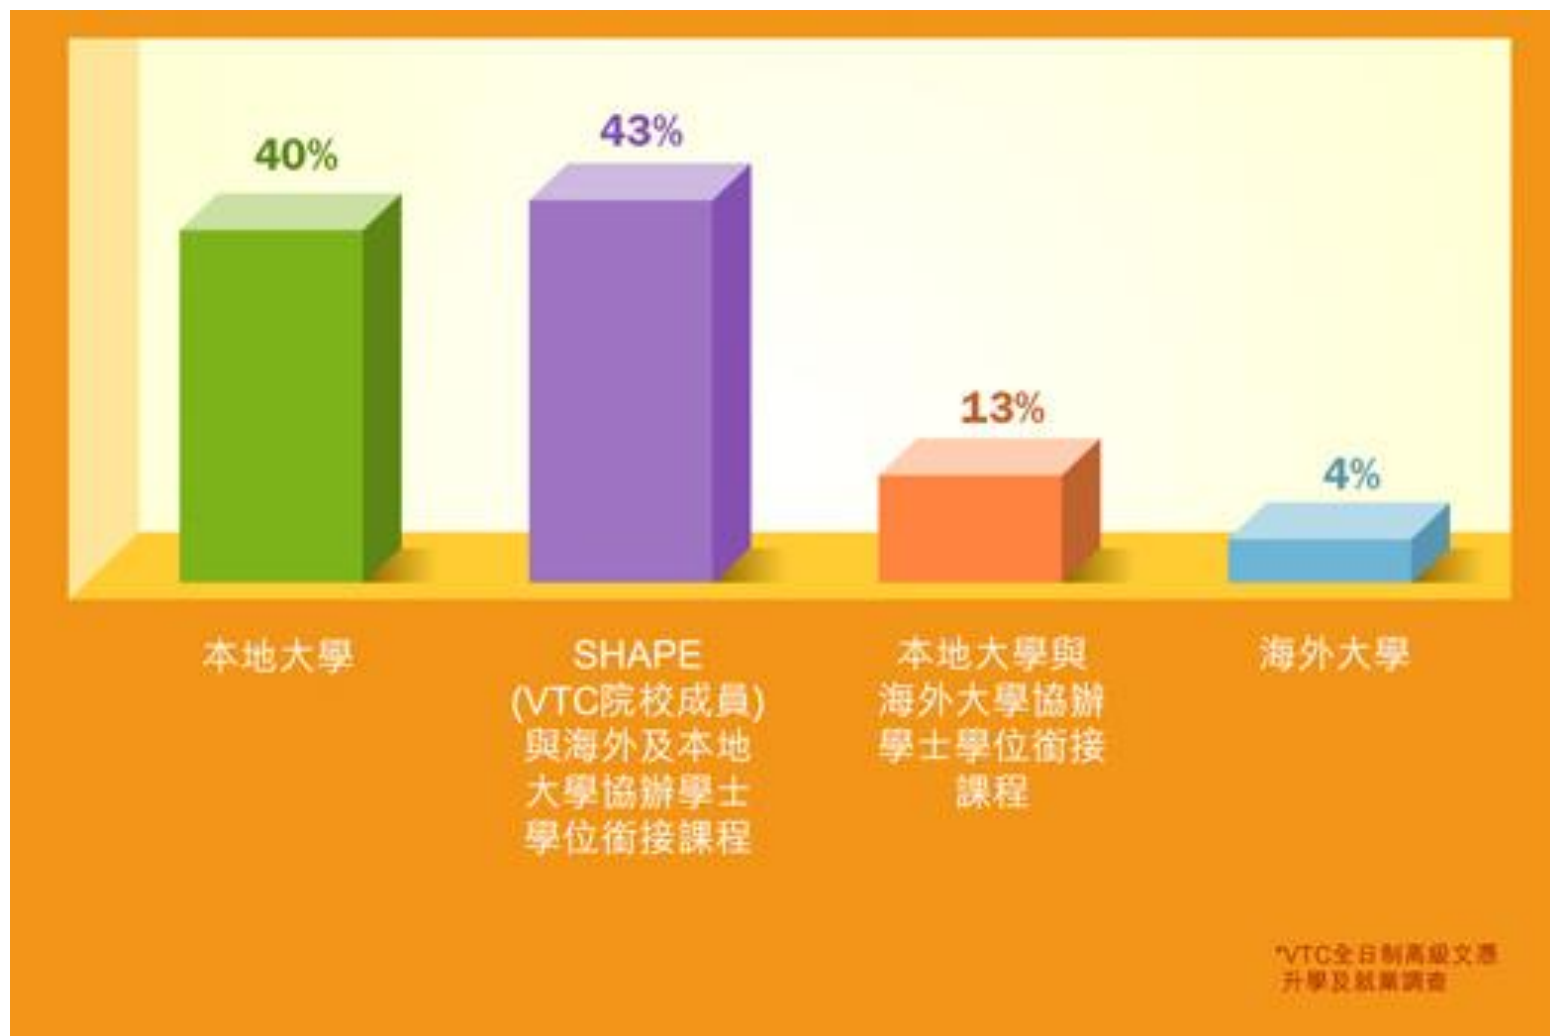

基礎課程文憑* / 職專文憑# / 毅進文憑 / 其他專業文憑及證書

*前稱「基礎文憑(級別三)」

#前稱「中專教育文憑」

VTC文憑至學位課程

近年IVE/HKDI高級文憑畢業生中，
超過3,000人升讀全日制學士學位課程。

升學選擇	課程/涵蓋範疇	一般入學條件
THEi 學士學位	<ul style="list-style-type: none"> •設計 •工商及酒店旅遊管理 •科技 	33222
IVE/HKDI/國際廚藝 學院 高級文憑	<ul style="list-style-type: none"> •應用科學 •工商管理 •幼兒教育及社會服務 •工程 •酒店、服務及旅遊學 •資訊科技 •設計 •國際廚藝 	22222 (包中英文)
IVE 基礎文憑(級別三)	•商業服務/電腦/酒店款待/設計/工程 /應用科學/社會服務	完成中六
青年學院 職專文憑	<ul style="list-style-type: none"> •商業與服務 •工程 •設計與科技 	完成中六
國際廚藝學院 /HITDC/CCTI文憑	<ul style="list-style-type: none"> •西式廚藝、包餅 •中式廚藝 •酒店、餐飲營運 •旅遊服務 	完成中六 及符合相關課程 年齡要求